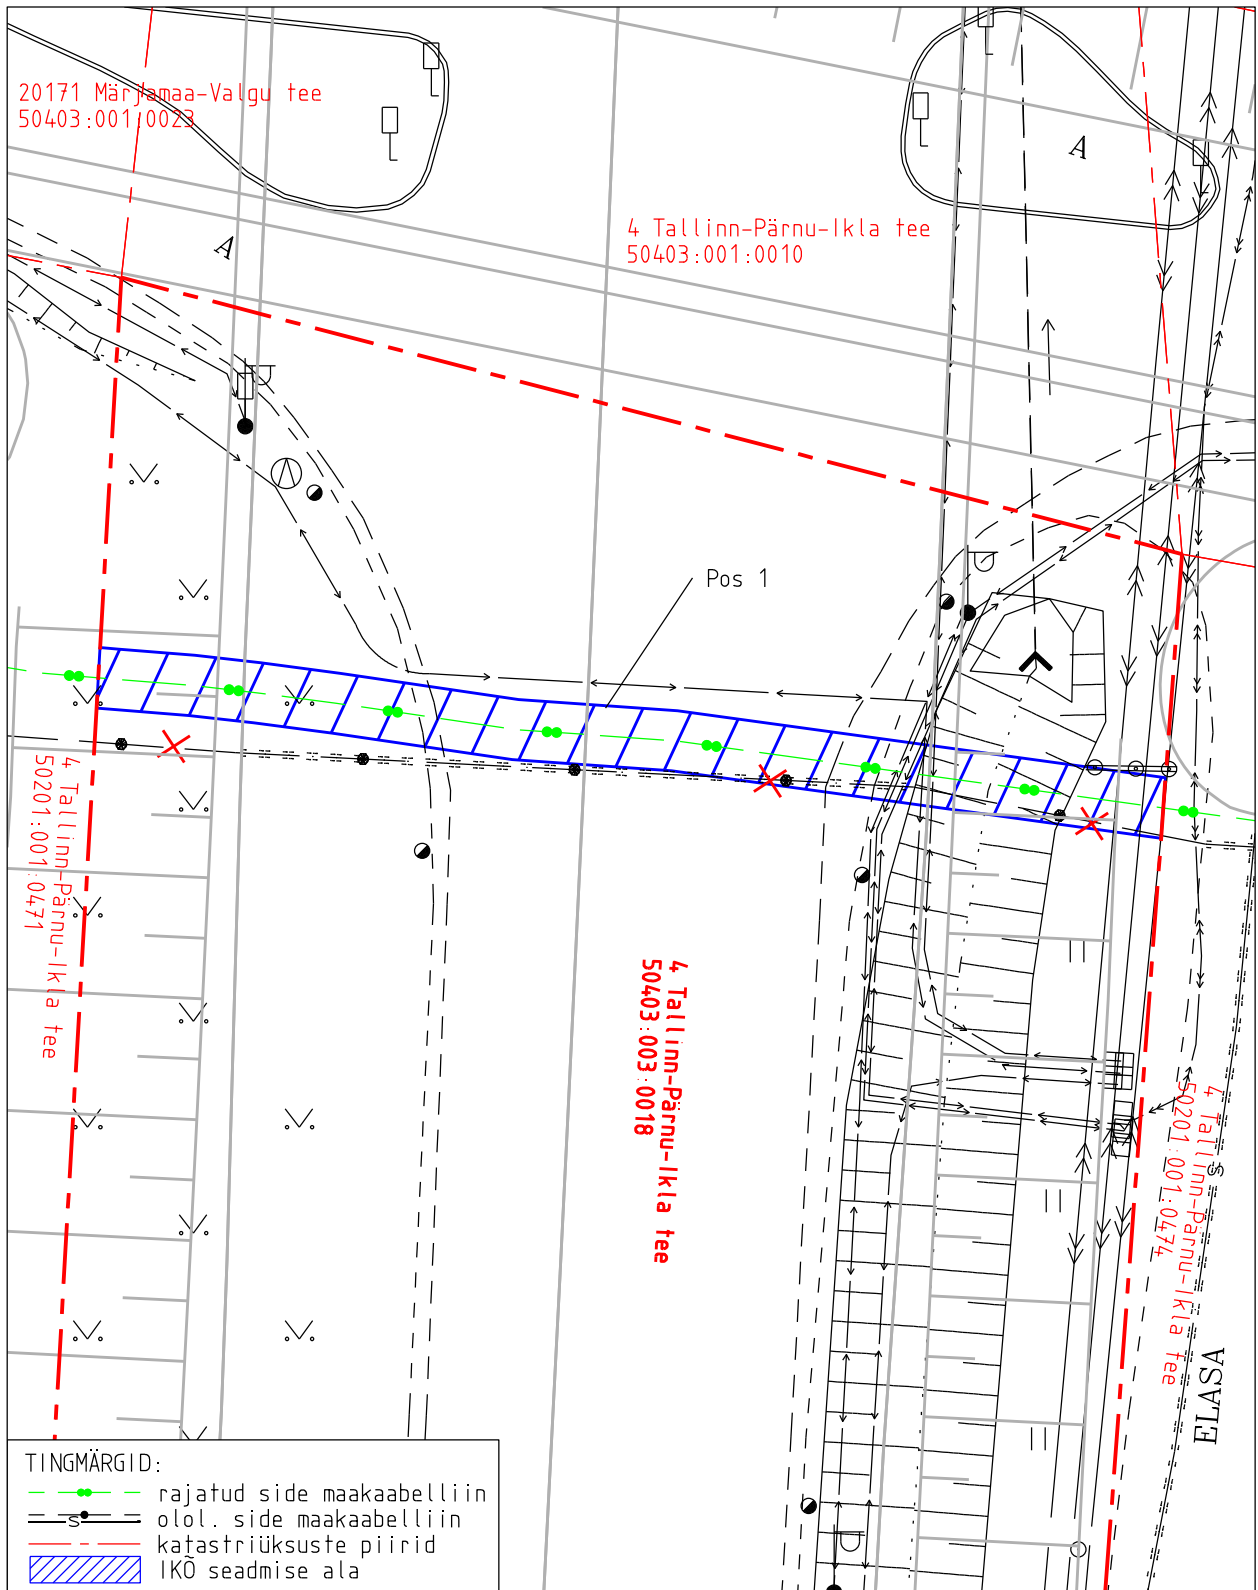

Isikliku kasutusõiguse seadmise plaan

IKÕ ala pos nr	Registriosa nr, KV kood	Katastriüksuse tunnus, nimi ja sihtotstarve	Ala pindala (m2)
1	11324650, KV76454	50403:003:0018; 4 Tallinn-Pärnu-Ikla tee transpordimaa	71

TINGMÄRGID:

- rajatud side maakaabelliin
- olol. side maakaabelliin
- katastriüksuste piirid
- IKO seadmise ala

Projekti nimetus				Töö nr	
Riigitee 4 Tallinn-Pärnu-Ikla km 64,8-68,2 maantee ehitusprojekt				MA17446-2	
Projekti koostaja	Plaan koostaja	Mõõtkava	Leht	Kuupäev	
Selektor Projekt OÜ	A. Jankovskaja	1:250	4-1	19.06.2026	